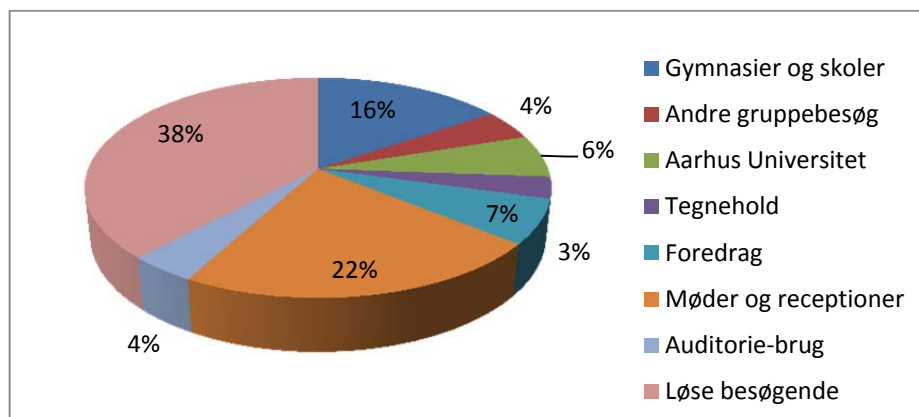

# ANTIKMUSEETS BESØGSTATISTIK 2014

Gymnasier og skoler	Andre grupper	AU undervisning og Auditoriebrug	Tegnehold	Øvrige besøgende	Foredrag	Receptioner	I alt
1182	310	773	237	2866	549	1667	<b>7584</b>

## BESØGSTATISTIK 2014

Antal åbningstimer	2006	2007	2008	2009	2010	2011	2012	2013	2014
Januar	56	58,5	61	51	95,5	59	57	107,5	116,5
Februar	61,5	45,5	55	63	59	55	50,5	95	94,5
Marts	79,5	69,5	77	80,5	72,5	13	51	109	108
April	85	69	79	51	70	101	80	107	98,5
Maj	71	44	61	58	71,5	101	71,5	92	99,5
Juni	43	40	64	53,5	73,5	55	35	134	160,5
Juli	36	40	56	37	38	34	35	94	92
August	36	43,5	59	64	52	59,5	56	90	100
September	96,5	114	111	81,5	111,5	69,5	113,5	21,5	113
Oktober	107,5	125	65	82,5	100,5	62	105,5	108,5	125,5
November	81	81	70	110,5	115	75	76	106	109,5
December	29	41	32	93,5	61,5	50,5	195	60	63
Timer i alt	<b>782</b>	<b>771</b>	<b>790</b>	<b>826</b>	<b>921,5</b>	<b>852,5</b>	<b>780,5</b>	<b>1124,5</b>	<b>1280,5</b>
Antal besøgende	5762	4695	4332	4715	5872	5557	4527	5863	7584
Besøgende pr. time	7,3	6,1	5,5	5,7	6,4	6,5	5,8	5,2	5,9