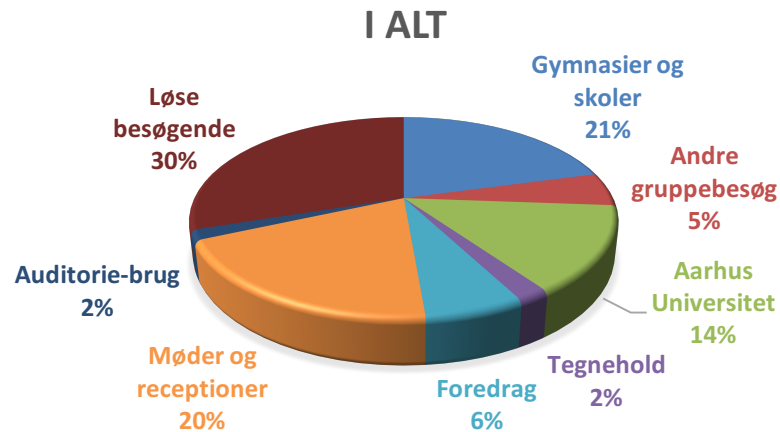

ANTIKMUSEETS BESØGSTATISTIK 2017

Gymnasier og skoler	Andre grupper	AU undervisning og Auditoriebrug	Tegnehold	Øvrige besøgende	Foredrag	Receptioner	I alt
1425	367	961	141	2055	438	1352	6850

BESØGSTATISTIK 2017

Åbningstimer	2008	2009	2010	2011	2012	2013	2014	2015	2016	2017
Januar	61	51	95,5	59	57	107,5	112,5	90,5	90,5	103,5
Februar	55	63	59	55	50,5	95	95,5	103,5	104,5	99
Marts	77	80,5	72,5	13	51	109	108	104	113	110
April	79	51	70	101	80	107	98,5	97,5	107	94,5
Maj	61	58	71,5	101	71,5	92	95,5	106,5	110,5	103
Juni	64	53,5	73,5	55	35	134	161,5	99,5	100,5	103
Juli	56	37	38	34	35	94	92	90	86	101,5
August	59	64	52	59,5	56	90	100	88	97	88
September	111	81,5	111,5	69,5	113,5	21,5	113	105,5	121,5	99,5
Oktober	65	82,5	100,5	62	105,5	108,5	125,5	107,5	119,5	117
November	70	110,5	115	75	76	106	109,5	108	106	110,5
December	32	93,5	61,5	50,5	195	60	63	65	90	62
Timer i alt	790	826	921,5	852,5	780,5	1124,5	1274,5	1185,5	1246	1179
Besøgende i alt	4332	4715	5872	5557	4527	5863	7527	6029	8941	6850
Besøgende Pr. time	5,5	5,7	6,4	6,5	5,8	5,2	5,9	5,1	7,2	5,8