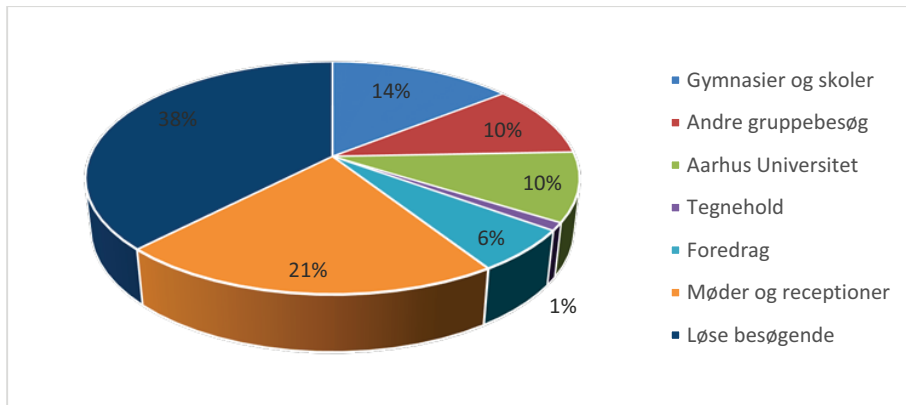

# ANTIKMUSEETS BESØGSTATISTIK 2016

Gymnasier og skoler	Andre grupper	AU undervisning og Auditoriebrug	Tegnehold	Øvrige besøgende	Foredrag	Receptioner	I alt
1285	906	859	97	3392	529	1918	<b>8941</b>

Åbningstimer	2006	2007	2008	2009	2010	2011	2012	2013	2014	2015	2016
Januar	56	58,5	61	51	95,5	59	57	107,5	112,5	90,5	90,5
Februar	61,5	45,5	55	63	59	55	50,5	95	95,5	103,5	104,5
Marts	79,5	69,5	77	80,5	72,5	13	51	109	108	104	113
April	85	69	79	51	70	101	80	107	98,5	97,5	107
Maj	71	44	61	58	71,5	101	71,5	92	95,5	106,5	110,5
Juni	43	40	64	53,5	73,5	55	35	134	161,5	99,5	100,5
Juli	36	40	56	37	38	34	35	94	92	90	86
August	36	43,5	59	64	52	59,5	56	90	100	88	97
September	96,5	114	111	81,5	111,5	69,5	113,5	21,5	113	105,5	121,5
Oktober	107,5	125	65	82,5	100,5	62	105,5	108,5	125,5	107,5	119,5
November	81	81	70	110,5	115	75	76	106	109,5	108	106
December	29	41	32	93,5	61,5	50,5	195	60	63	65	90
Timer i alt	782	771	790	826	921,5	852,5	780,5	1124,5	1274,5	1185,5	1246
Besøgende i alt	5762	4695	4332	4715	5872	5557	4527	5863	7527	6029	8941
Besøgende Pr. time	7,3	6,1	5,5	5,7	6,4	6,5	5,8	5,2	5,9	5,1	7,2