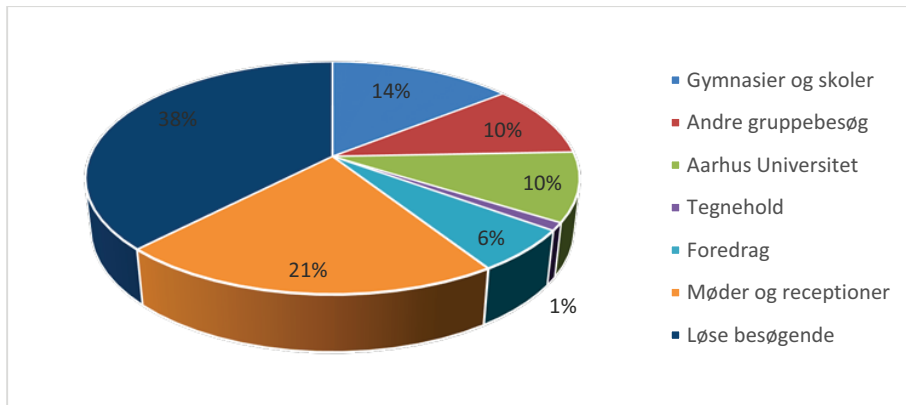

ANTIKMUSEETS BESØGSTATISTIK 2016

Gymnasier og skoler	Andre grupper	AU undervisning og Auditoriebrug	Tegnehold	Øvrige besøgende	Foredrag	Receptioner	I alt
1285	906	859	97	3392	529	1918	8941

Åbningstimer	2006	2007	2008	2009	2010	2011	2012	2013	2014	2015	2016
Januar	56	58,5	61	51	95,5	59	57	107,5	112,5	90,5	90,5
Februar	61,5	45,5	55	63	59	55	50,5	95	95,5	103,5	104,5
Marts	79,5	69,5	77	80,5	72,5	13	51	109	108	104	113
April	85	69	79	51	70	101	80	107	98,5	97,5	107
Maj	71	44	61	58	71,5	101	71,5	92	95,5	106,5	110,5
Juni	43	40	64	53,5	73,5	55	35	134	161,5	99,5	100,5
Juli	36	40	56	37	38	34	35	94	92	90	86
August	36	43,5	59	64	52	59,5	56	90	100	88	97
September	96,5	114	111	81,5	111,5	69,5	113,5	21,5	113	105,5	121,5
Oktober	107,5	125	65	82,5	100,5	62	105,5	108,5	125,5	107,5	119,5
November	81	81	70	110,5	115	75	76	106	109,5	108	106
December	29	41	32	93,5	61,5	50,5	195	60	63	65	90
Timer i alt	782	771	790	826	921,5	852,5	780,5	1124,5	1274,5	1185,5	1246
Besøgende i alt	5762	4695	4332	4715	5872	5557	4527	5863	7527	6029	8941
Besøgende Pr. time	7,3	6,1	5,5	5,7	6,4	6,5	5,8	5,2	5,9	5,1	7,2