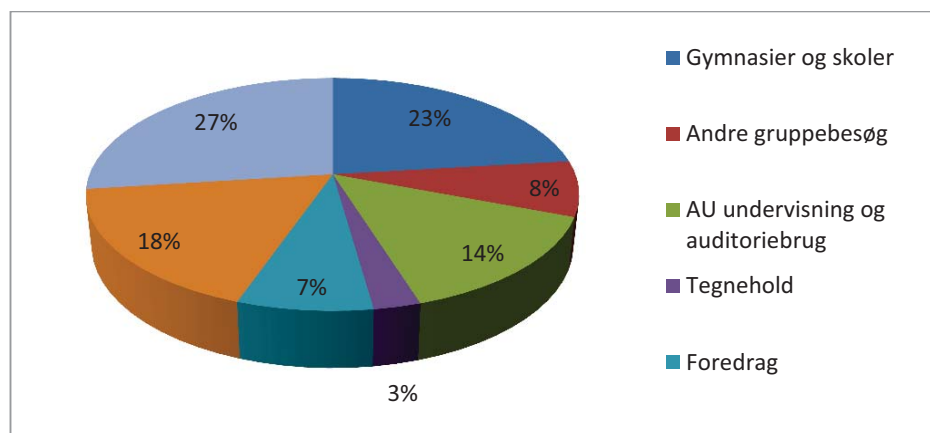

ANTIKMUSEETS BESØGSTATISTIK 2015

Gymnasier og skoler	Andre grupper	AU undervisning og Auditoriebrug	Tegnehold	Øvrige besøgende	Foredrag	Receptioner	I alt
1394	463	864	159	1630	456	1063	6029

ANTIKMUSEET
AARHUS UNIVERSITET

BESØGSTATISTIK 2015

Antal åbningstimer	2006	2007	2008	2009	2010	2011	2012	2013	2014	2015
Januar	56	58,5	61	51	95,5	59	57	107,5	112,5	90,5
Februar	61,5	45,5	55	63	59	55	50,5	95	95,5	103,5
Marts	79,5	69,5	77	80,5	72,5	13	51	109	108	104
April	85	69	79	51	70	101	80	107	98,5	97,5
Maj	71	44	61	58	71,5	101	71,5	92	95,5	106,5
Juni	43	40	64	53,5	73,5	55	35	134	161,5	99,5
Juli	36	40	56	37	38	34	35	94	92	90
August	36	43,5	59	64	52	59,5	56	90	100	88
September	96,5	114	111	81,5	111,5	69,5	113,5	21,5	113	105,5
Oktober	107,5	125	65	82,5	100,5	62	105,5	108,5	125,5	107,5
November	81	81	70	110,5	115	75	76	106	109,5	108
December	29	41	32	93,5	61,5	50,5	195	60	63	65
Timer i alt	782	771	790	826	921,5	852,5	780,5	1124,5	1274,5	1185,5
Besøgende i alt	5762	4695	4332	4715	5872	5557	4527	5863	7527	5900
Besøgende/time	7,3	6,1	5,5	5,7	6,4	6,5	5,8	5,2	5,9	5