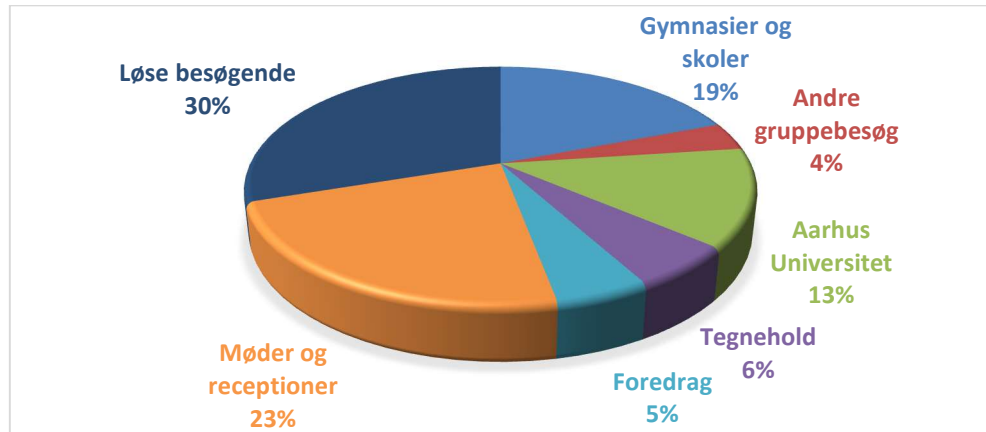

ANTIKMUSEETS BESØGSTATISTIK 2022

Gymnasier og skoler	Andre grupper	AU undervisning	Tegnehold	Øvrige besøgende	Foredrag	Receptioner	I alt
1499	295	1040	452	2358	398	1792	7834

BESØGSTATISTIK 2022

Åbnings-timer	2012	2013	2014	2015	2016	2017	2018	2019	2020	2021	2022
Januar	57	107,5	112,5	90,5	90,5	103,5	85	83	87,5	0	48
Februar	50,5	95	95,5	103,5	104,5	99	97,5	107,5	90,5	0	19,5
Marts	51	109	108	104	113	110	110,5	97,5	43	0	125
April	80	107	98,5	97,5	107	94,5	101,5	122	0	33,5	113,5
Maj	71,5	92	95,5	106,5	110,5	103	113	93,5	4	108	113
Juni	35	134	161,5	99,5	100,5	103	101,5	103	93	110	119
Juli	35	94	92	90	86	101,5	0	0	0	2,5	6
August	56	90	100	88	97	88	90,5	91	90	83	100
September	113,5	21,5	113	105,5	121,5	99,5	106	110,5	125	119,5	107,5
Oktober	105,5	108,5	125,5	107,5	119,5	117	109,5	110,5	121	121,5	118
November	76	106	109,5	108	106	110,5	124,5	104	116	116,6	125
December	195	60	63	65	90	62	80	66,5	34	55,5	66,5
Timer i alt	780,5	1124,5	1274,5	1185,5	1246	1179	1119,5	1089	804	750	1151
Brugere i alt	4527	5863	7527	6029	8941	6859	7353	6140	4064	4954	7834
Brugere pr time	5,8	5,2	5,9	5,1	7,2	5,8	6,6	5,6	5,1	6,6	6,8