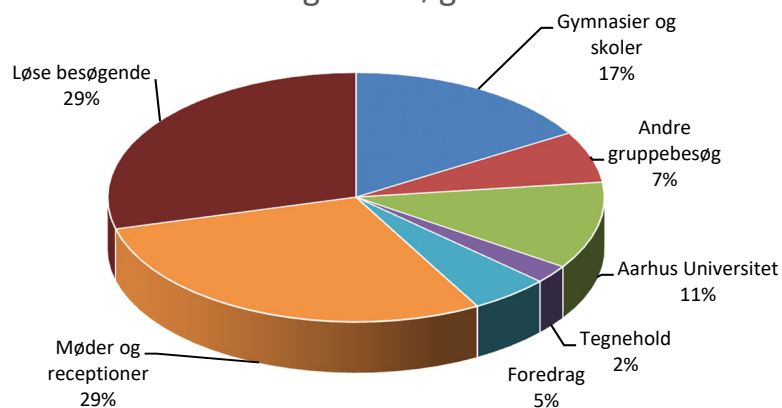

# ANTIKMUSEETS BESØGSTATISTIK 2018

Gymnasier og skoler	Andre grupper	AU undervisning og Auditoriebrug	Tegnehold	Øvrige besøgende	Foredrag	Receptioner	I alt
1207	490	831	175	2140	377	2133	<b>7353</b>

Fordeling af besøgende

Åbningstimer	2009	2010	2011	2012	2013	2014	2015	2016	2017	2018
Januar	51	95,5	59	57	107,5	112,5	90,5	90,5	103,5	85
Februar	63	59	55	50,5	95	95,5	103,5	104,5	99	97,5
Marts	80,5	72,5	13	51	109	108	104	113	110	110,5
April	51	70	101	80	107	98,5	97,5	107	94,5	101,5
Maj	58	71,5	101	71,5	92	95,5	106,5	110,5	103	113
Juni	53,5	73,5	55	35	134	161,5	99,5	100,5	103	101,5
Juli	37	38	34	35	94	92	90	86	101,5	0
August	64	52	59,5	56	90	100	88	97	88	90,5
September	81,5	111,5	69,5	113,5	21,5	113	105,5	121,5	99,5	106
Oktober	82,5	100,5	62	105,5	108,5	125,5	107,5	119,5	117	190,5
November	110,5	115	75	76	106	109,5	108	106	110,5	124,5
December	93,5	61,5	50,5	195	60	63	65	90	62	80
Timer i alt	826	921,5	852,5	780,5	1124,5	1274,5	1185,5	1246	1179	1119,5
Besøgende i alt	4715	5872	5557	4527	5863	7527	6029	8941	6850	7353
Besøgende Pr. time	5,7	6,4	6,5	5,8	5,2	5,9	5,1	7,2	5,8	6,6