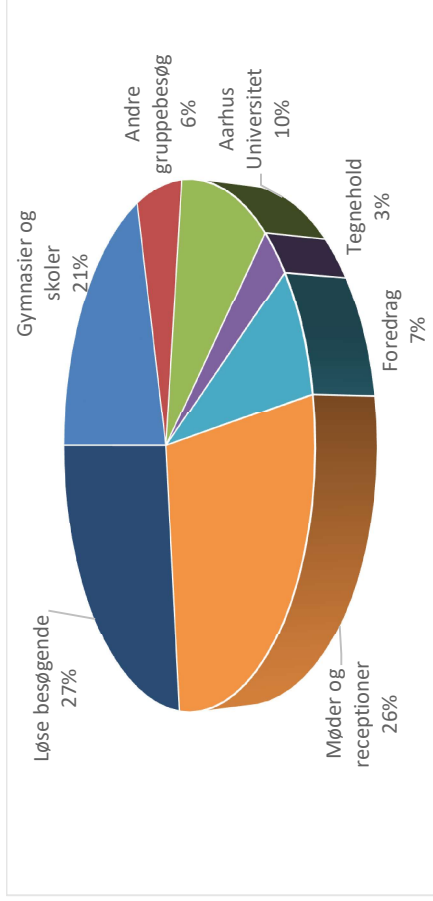

ANTIKMUSEETS BESØGSTATISTIK 2019

	AU undervisning og Auditoriebrug	Tegnehold	Øvrige besøgende	Foredrag	I alt
Gymnasier og skoler	371	183	1642	422	6140
	646	183	1642	422	1686
					6140

Åbningstimer	2010	2011	2012	2013	2014	2015	2016	2017	2018	2019
Januar	95,5	59	57	107,5	112,5	90,5	90,5	103,5	85	83
Februar	59	55	50,5	95	95,5	103,5	104,5	99	97,5	107,5
Marts	72,5	13	51	109	108	104	113	110	110,5	97,5
April	70	101	80	107	98,5	97,5	107	94,5	101,5	122
Maj	71,5	101	71,5	92	95,5	106,5	110,5	103	113	93,5
Juni	73,5	55	35	134	161,5	99,5	100,5	103	101,5	103
Juli	38	34	35	94	92	90	86	101,5	0	0
August	52	59,5	56	90	100	88	97	88	90,5	91
September	111,5	69,5	113,5	21,5	113	105,5	121,5	99,5	106	110,5
Oktober	100,5	62	105,5	108,5	125,5	107,5	119,5	117	109,5	110,5
November	115	75	76	106	109,5	108	106	110,5	124,5	104
December	61,5	50,5	195	60	63	65	90	62	80	66,5
Timer i alt	921,5	852,5	780,5	1124,5	1274,5	1185,5	1246	1179	1119,5	1089
Besøgende i alt	5872	5557	4527	5863	7527	6029	8941	6850	7353	6140
Besøgende Pr. time	6,4	6,5	5,8	5,2	5,9	5,1	7,2	5,8	6,6	5,6