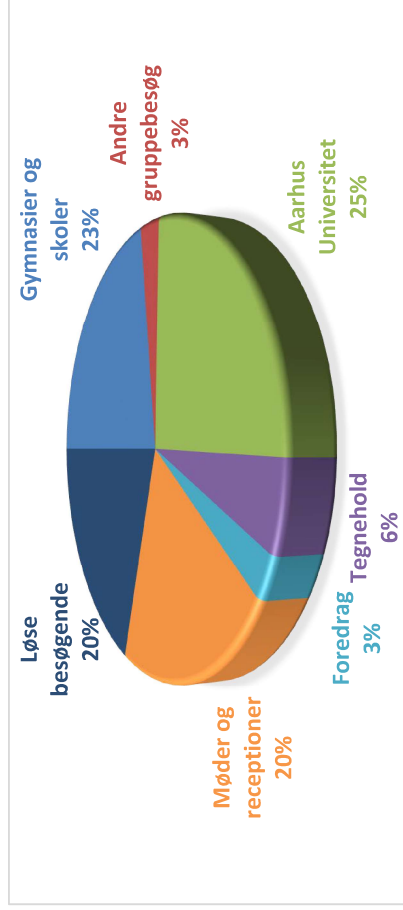

ANTIKMUSEETS BESØGSTATISTIK 2021

	AU undervisning og Auditoriebrug	Andre grupper	Tegnehold	Øvrige besøgende	Foredrag	Receptioner	I alt
Gymnasier og skoler	1126	139	290	994	153	1016	4954

ANTIKMUSEET
AARHUS UNIVERSITET

BESØGSTATISTIK 2021

Årningstimer	2012	2013	2014	2015	2016	2017	2018	2019	2020	2021
Januar	57	107,5	112,5	90,5	90,5	103,5	85	83	87,5	0
Februar	50,5	95	95,5	103,5	104,5	99	97,5	107,5	90,5	0
Marts	51	109	108	104	113	110	110,5	97,5	43	0
April	80	107	98,5	97,5	107	94,5	101,5	122	0	33,5
Maj	71,5	92	95,5	106,5	110,5	103	113	93,5	4	108
Juni	35	134	161,5	99,5	100,5	103	101,5	103	93	110
Juli	35	94	92	90	86	101,5	0	0	0	2,5
August	56	90	100	88	97	88	90,5	91	90	83
September	113,5	21,5	113	105,5	121,5	99,5	106	110,5	125	119,5
Oktober	105,5	108,5	125,5	107,5	119,5	117	109,5	110,5	121	121,5
November	76	106	109,5	108	106	110,5	124,5	104	116	116,6
December	195	60	63	65	90	62	80	66,5	34	55,5
Timer i alt	780,5	1124,5	1274,5	1185,5	1246	1179	1119,5	1089	804	750
Besøgende i alt	4527	5863	7527	6029	8941	6850	7353	6140	4064	4954
Besøgende Pr. time	5,8	5,2	5,9	5,1	7,2	5,8	6,6	5,6	5,1	6,6