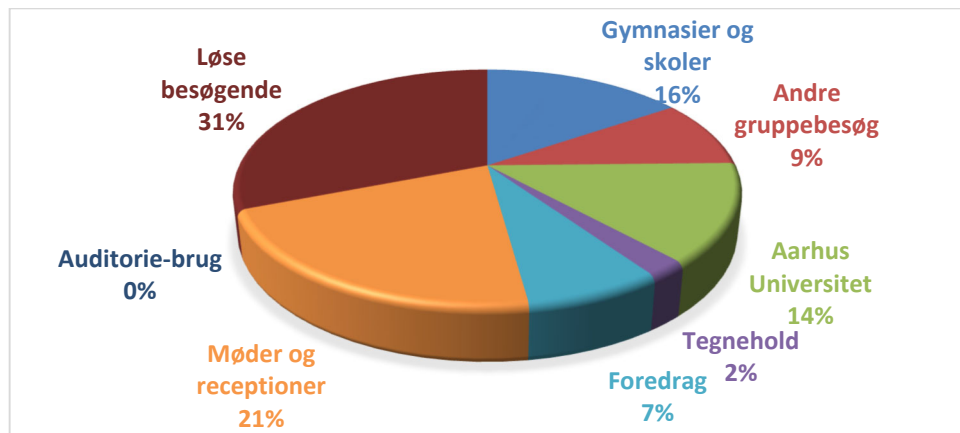

ANTIKMUSEETS BESØGSSTATISTIK 2023

Gymnasier og skoler	Andre grupper	AU undervisning	Tegnehold	Øvrige besøgende	Foredrag	Receptioner	I alt
1083	641	947	152	2163	521	1487	6913

BESØGSSTATISTIK 2023

Åbnings-timer	2013	2014	2015	2016	2017	2018	2019	2020	2021	2022	2023
Januar	107,5	112,5	90,5	90,5	103,5	85	83	87,5	0	48	72
Februar	95	95,5	103,5	104,5	99	97,5	107,5	90,5	0	19,5	101,5
Marts	109	108	104	113	110	110,5	97,5	43	0	125	115
April	107	98,5	97,5	107	94,5	101,5	122	0	33,5	113,5	96
Maj	92	95,5	106,5	110,5	103	113	93,5	4	108	113	111
Juni	134	161,5	99,5	100,5	103	101,5	103	93	110	119	103
Juli	94	92	90	86	101,5	0	0	0	2,5	6	
August	90	100	88	97	88	90,5	91	90	83	100	79
September	21,5	113	105,5	121,5	99,5	106	110,5	125	119,5	107,5	112
Oktober	108,5	125,5	107,5	119,5	117	109,5	110,5	121	121,5	118	111
November	106	109,5	108	106	110,5	124,5	104	116	116,6	125	133
December	60	63	65	90	62	80	66,5	34	55,5	66,5	69
Timer i alt	1124,5	1274,5	1185,5	1246	1179	1119,5	1089	804	750	1151	1102,5
Brugere i alt	5863	7527	6029	8941	6859	7353	6140	4064	4954	7834	6913
Brugere pr time	5,2	5,9	5,1	7,2	5,8	6,6	5,6	5,1	6,6	6,8	6,3