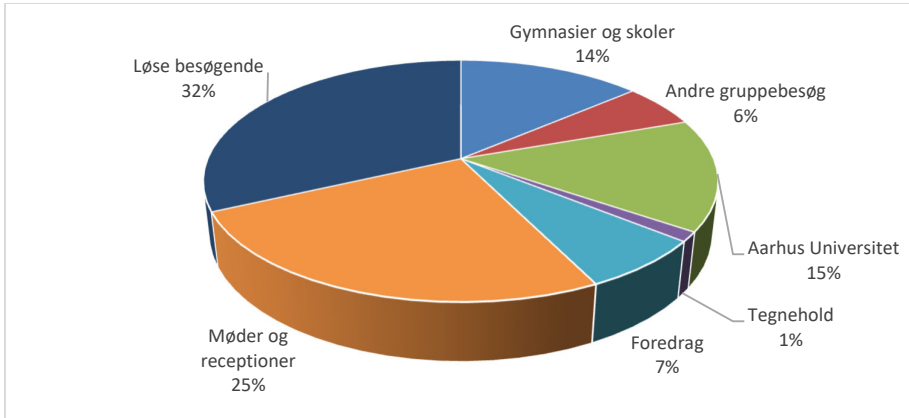

# ANTIKMUSEETS BESØGSSTATISTIK 2024

Gymnasier og skoler	Andre grupper	AU undervisning	Tegnehold	Øvrige besøgende	Foredrag	Receptioner	I alt
1115	474	1211	103	2588	558	2062	<b>8111</b>

## BESØGSSTATISTIK 2024

Åbnings-timer	2014	2015	2016	2017	2018	2019	2020	2021	2022	2023	2024
Januar	112,5	90,5	90,5	103,5	85	83	87,5	0	48	72	88,5
Februar	95,5	103,5	104,5	99	97,5	107,5	90,5	0	19,5	101,5	115
Marts	108	104	113	110	110,5	97,5	43	0	125	115	101,5
April	98,5	97,5	107	94,5	101,5	122	0	33,5	113,5	96	122,5
Maj	95,5	106,5	110,5	103	113	93,5	4	108	113	111	118
Juni	161,5	99,5	100,5	103	101,5	103	93	110	119	103	122
Juli	92	90	86	101,5	0	0	0	2,5	6	0	0
August	100	88	97	88	90,5	91	90	83	100	79	88
September	113	105,5	121,5	99,5	106	110,5	125	119,5	107,5	112	104,5
Oktober	125,5	107,5	119,5	117	109,5	110,5	121	121,5	118	111	129,5
November	109,5	108	106	110,5	124,5	104	116	116,6	125	133	96,5
December	63	65	90	62	80	66,5	34	55,5	66,5	69	72
Timer i alt	1274,5	1185,5	1246	1179	1119,5	1089	804	750	1151	1102,5	1158
Brugere i alt	<b>7527</b>	<b>6029</b>	<b>8941</b>	<b>6859</b>	<b>7353</b>	<b>6140</b>	<b>4064</b>	<b>4954</b>	<b>7834</b>	<b>6913</b>	<b>8111</b>
Brugere pr time	5,9	5,1	7,2	5,8	6,6	5,6	5,1	6,6	6,8	6,3	7